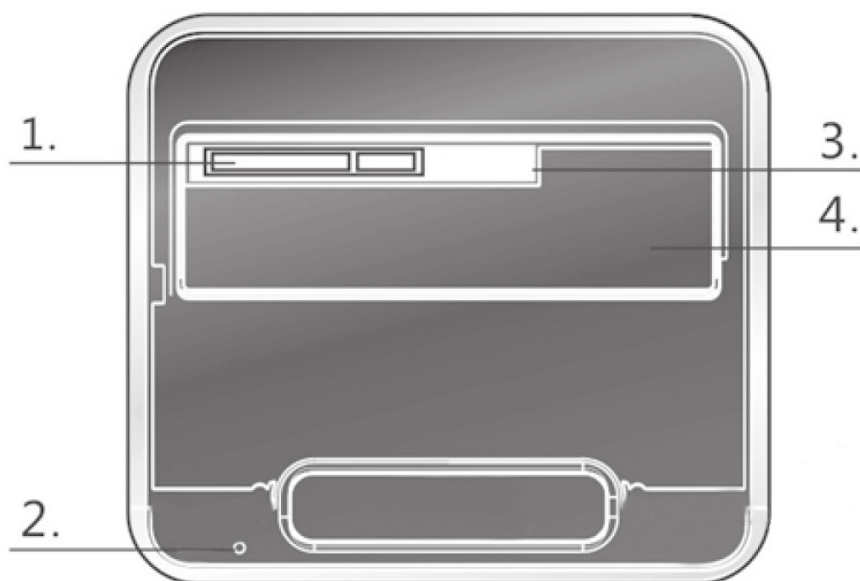

ДОК-СТАНЦИЯ ДЛЯ SATA HDD С ИНТЕРФЕЙСОМ USB 3.0

Руководство пользователя

(DA-70543)

Вступление

DA-70543 это многофункциональная док-станция для SATA HDD с поддержкой дисков SATA 2.5/3.5.

Возможности

- * Поддержка USB 3.0, скорость передачи до 5 Гбит/с.
- * Поддержка всех жестких дисков SATA 2.5/3.5
- * Plug and Play и «горячая замена»
- * ЖК индикатор питания
- * Поддержка Win 98/ME/2000/XP/VISTA /Win7/MAC OS 9.X/10.X /Linux

Содержимое упаковки:

Док-станция

Блок питания 12 В/2 А

Кабель USB 3.0 x 1

Руководство пользователя x 1

Установка оборудования

- Вид сверху

1. Разъем SATA 2. Индикатор питания 3. Для 2.5 HDD
4. Для 3.5 HDD

- Вид сзади

Выключатель питания

Разъем питания

Установка диска

Установка 2.5 HDD

Установка 3.5 HDD

ПРАВИЛЬНО

НЕПРАВИЛЬНО